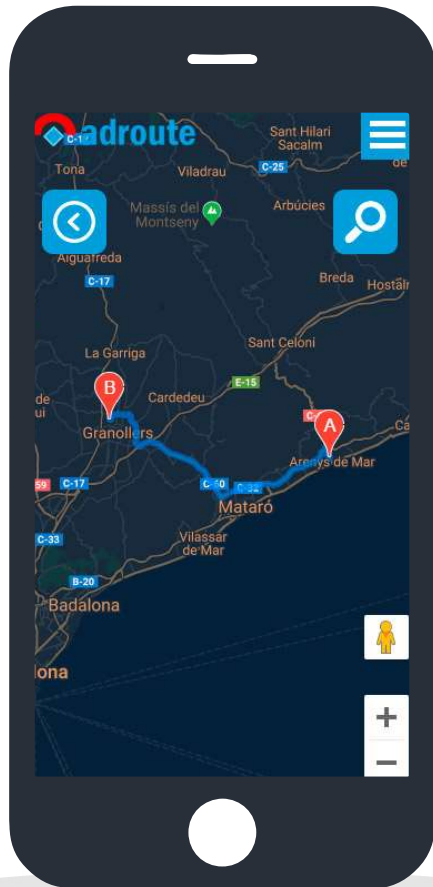

Mapa de clients

3

Geolocalització de vehicles

Adlogistics

01

Seguiment de rutes en temps real: Lliuraments, incidències, recorregut, entregues pendents...

02

Optimització de rutes: Trajecte més ràpid, control d'aturades, reducció kilometratge, temps...

03

Càlcul preu de cost trajecte segons preu combustible i consum del vehicle.

04

Nous clients: Rutes més properes, geolocalització automatitzada. Visualització punt de descàrrega.

05

Seguiment visual de vehicles en temps real i històric de trajectes realitzats.

Adroute

L'App mòvil de gestió de comandes.
Control en temps real.

Guia visual de punts de lliurament.
Visualització fotogràfica punts de descàrrega.

Connexió en temps real amb la
Central. Estat del repartiment i
notificació d'incidències.

Adroute - Full de Ruta

Llista amb ordre d'entrega

Adreces, observacions d'entrega.

Adreces de descàrrega

3 nivells de indicacions trajecte.
Visualització fotogràfica lloc de descàrrega.

Confirmació de lliurament