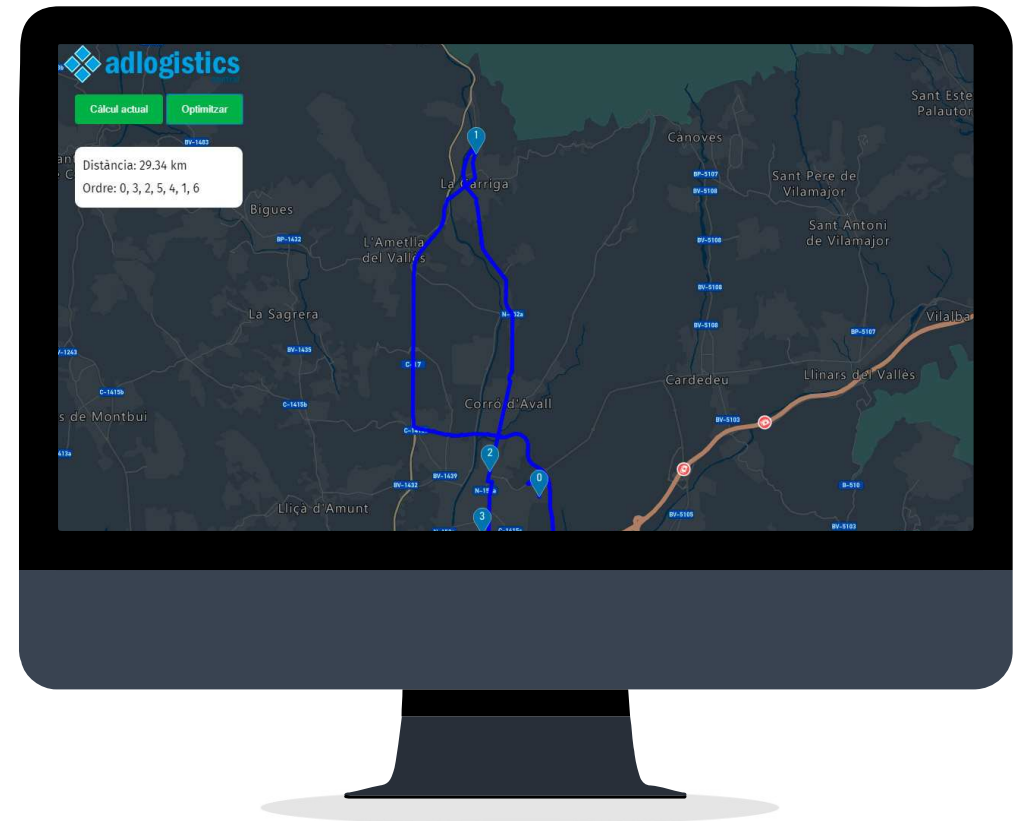

Mapa de clients

3

Geolocalització de vehicles

Adlogistics

01

Seguiment de rutes en temps real: Lliuraments, incidències, recorregut, entregues pendents...

02

Optimització de rutes: Trajecte més ràpid, control d'aturades, reducció kilometratge, temps...

03

Càlcul preu de cost trajecte segons preu combustible i consum del vehicle.

04

Nous clients: Rutes més properes, geolocalització automatitzada. Visualització punt de descàrrega.

05

Seguiment visual de vehicles en temps real i històric de trajectes realitzats.

Adroute

L'App mòvil de gestió de comandes.
Control en temps real.

Guia visual de punts de lliurament.
Visualització fotogràfica punts de descàrrega.

Connexió en temps real amb la
Central. Estat del repartiment i
notificació d'incidències.

Adroute - Full de Ruta

Llista amb ordre d'entrega

Adreces, observacions d'entrega.

Adreces de descàrrega

3 nivells de indicacions trajecte.
Visualització fotogràfica lloc de descàrrega.

Confirmació de lliurament